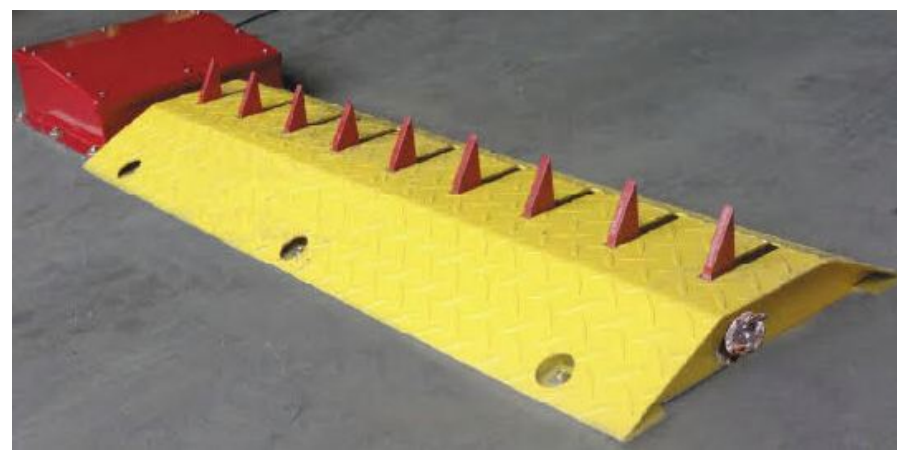

# MOTORLU ELEKTRO-MEKANİK OTOMATİK ZEMİN ÜSTÜ KASIS TİP YER TUZAKLARI , ARAÇ LASTİK PATLATICI ÇELİK KAPANLAR %100 YERLİ İMALAT

[www.kapanbariyer.com](http://www.kapanbariyer.com)

Adres : Saray Mahallesi / Atom Caddesi / Küme evleri NO: 155  
Kahramankazan / ANKARA Tel: 00 90 312 354 64 22